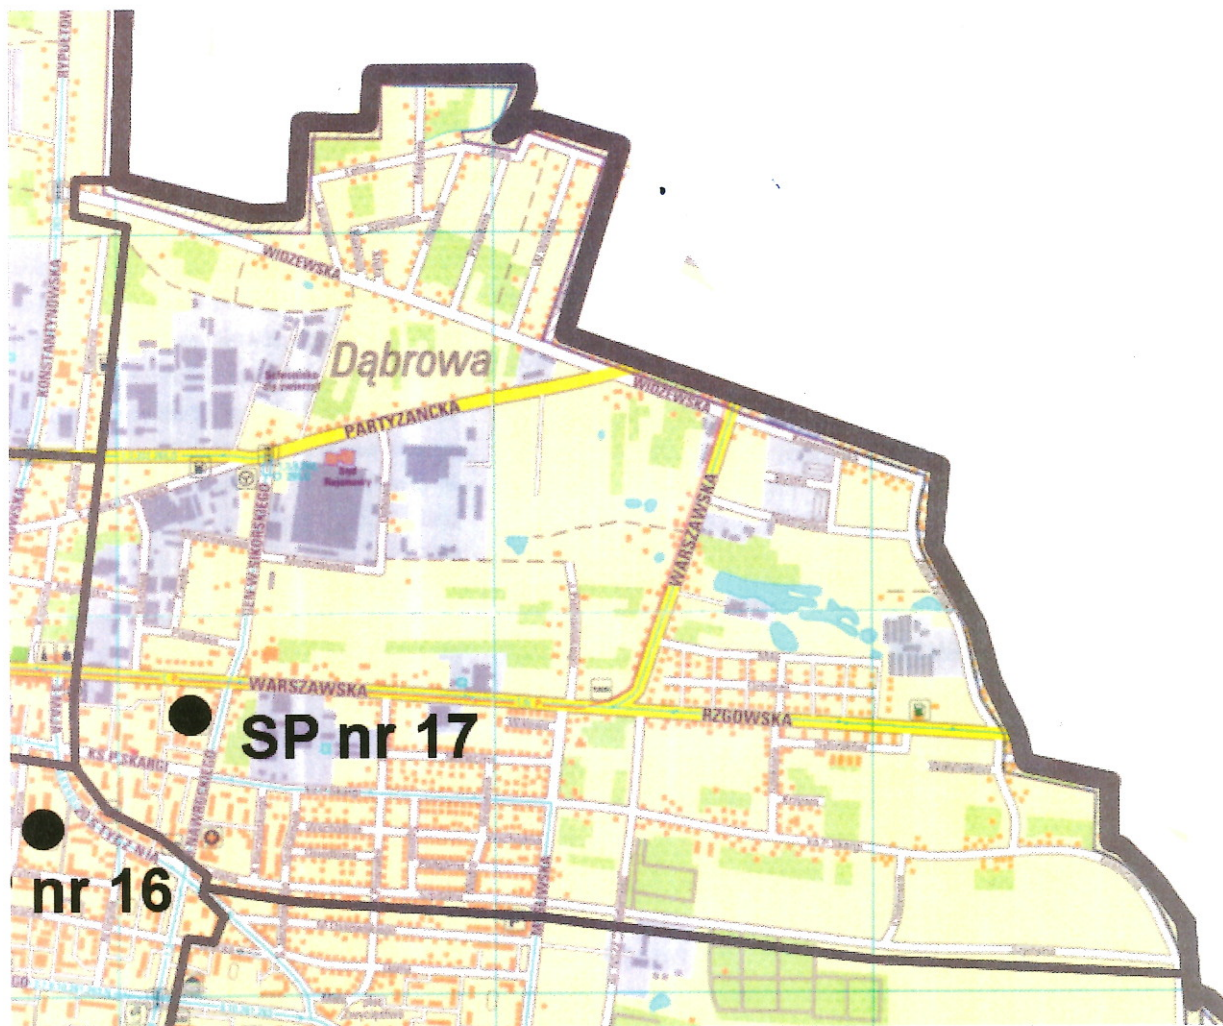

Rejon Szkoły Podstawowej nr 17

Wykaz ulic:

BACZYŃSKIEGO

BYSTRA

CHABROWA

CIEPŁA

DĘBOWA

DOBRA

GENERAŁA SIKORSKIEGO

GRANICZNA 5

KRESOWA

KRĘTA

KRZYWA

KSAWEROWSKA

LAZUROWA

LETNIA

NASTROJOWA

NAWROCKIEGO 1-11, 12-24 P

OCHOCZA

OSIEDLOWA

PARTYZANCKA 79 i wwyż

PIASKOWA

PIETRUSIŃSKIEGO

PIOTRA SKARGI 56-64P, 65 i

WINCENTEGO WITOSA

WIOSENNA

WOŁYNIAKÓW

WSCHODNIA

ZACHODNIA 2-38 P, 13, 23

ZARADZYŃSKA

ZDROJOWA

ŻWIRKI I WIGURY 11 i wwyż